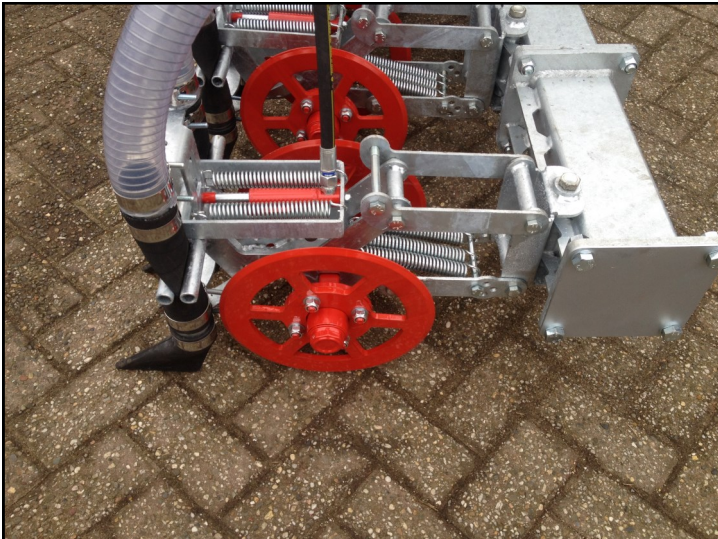

JAKO

JAKO LANDBOUWMACHINES

Harskamperweg 30

3774 JP Kootwijkerbroek

Tel: +31(0) 342 - 442524 Fax: +31(0)342 - 441775

Website: www.jako-landbouw.com Email: info@jako-landbouw.com